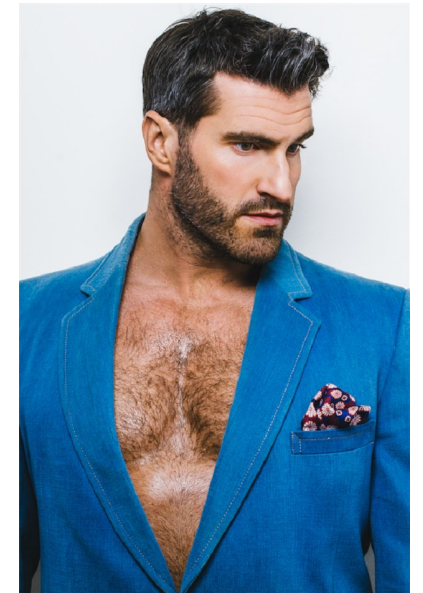

## KYLE

Height 6'7"/201cm    Waist 38"/97cm    Inseam 36"/92cm    Collar 18.5"/47cm  
Sleeve 38"/96cm    Suit 38"/97cm/48    Suit Length L    Shoe 14 US/49 EU/13.5 UK  
Hair Salt and Pepper    Eyes Hazel